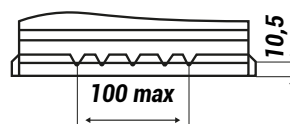

EFB

**LONG
LIFE
TECH**

Prestazioni

Tensione (V)	12V
Capacità (Ah)	70Ah
Corrente EN(A)	650A

Monoblocco

Base	B13
Polarità	DX
Coperchio	MF

Dimensioni

Lunghezza (mm)	278
Profondità (mm)	175
Altezza (mm)	175
Peso (kg)	19,00

Fissaggio

B13

Schema di collegamento

0

Tipologia dei terminali

1